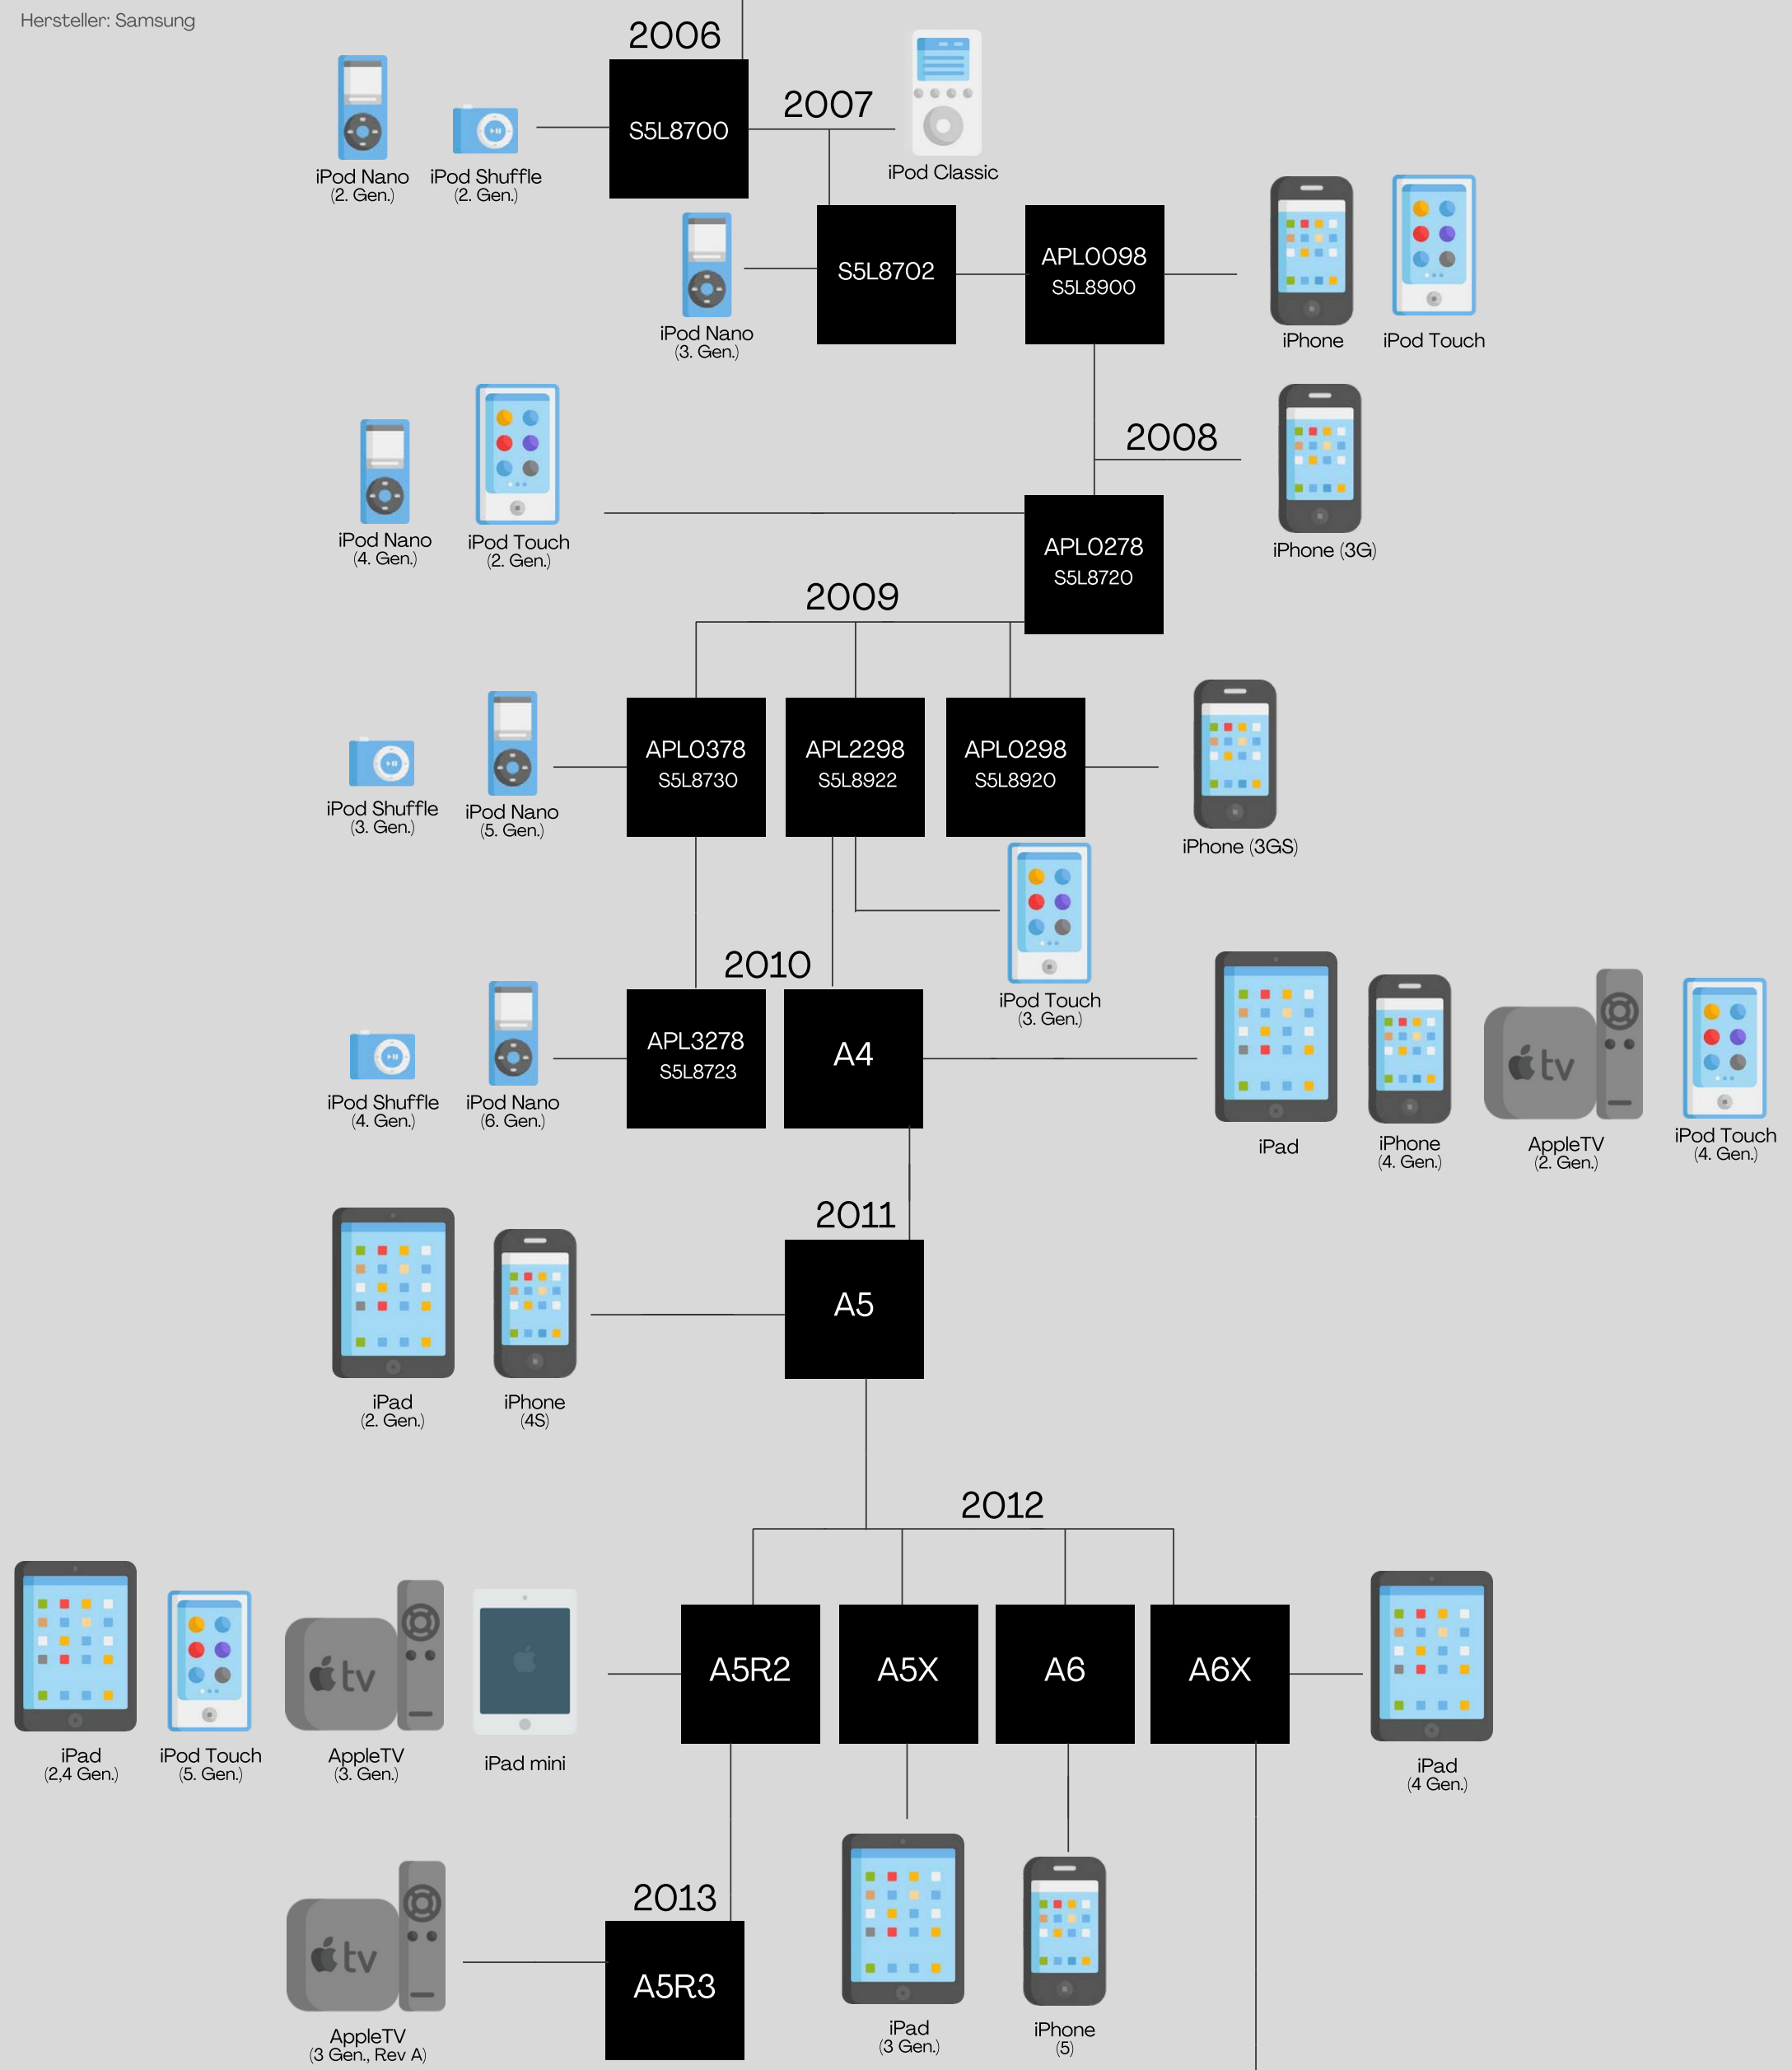

Apple: Arm-Prozessoren und System on a Chip | 2001 – 2021

Hersteller: PortalPlayer Inc.

Hersteller: SimaTel

Hersteller: Samsung

Hersteller: TSMC