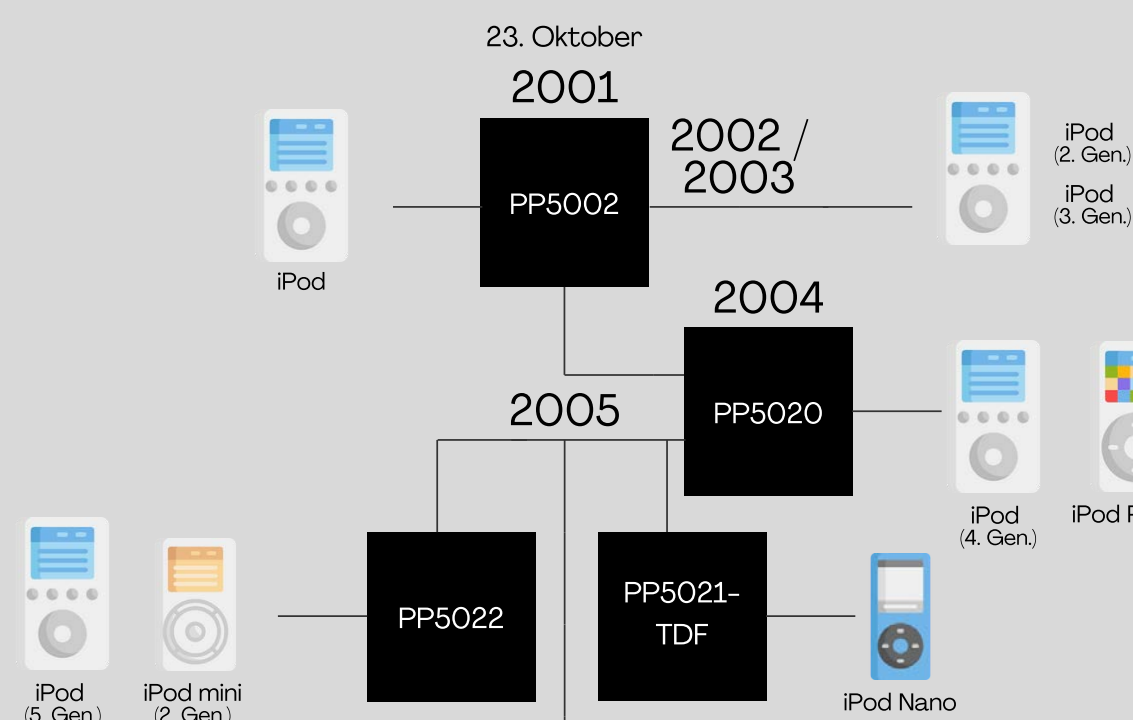

Apple: Arm-Prozessoren und System on a Chip | 2001 – 2021

Hersteller: PortalPlayer Inc.

Hersteller: SimaTel

Hersteller: Samsung

Hersteller: TSMC